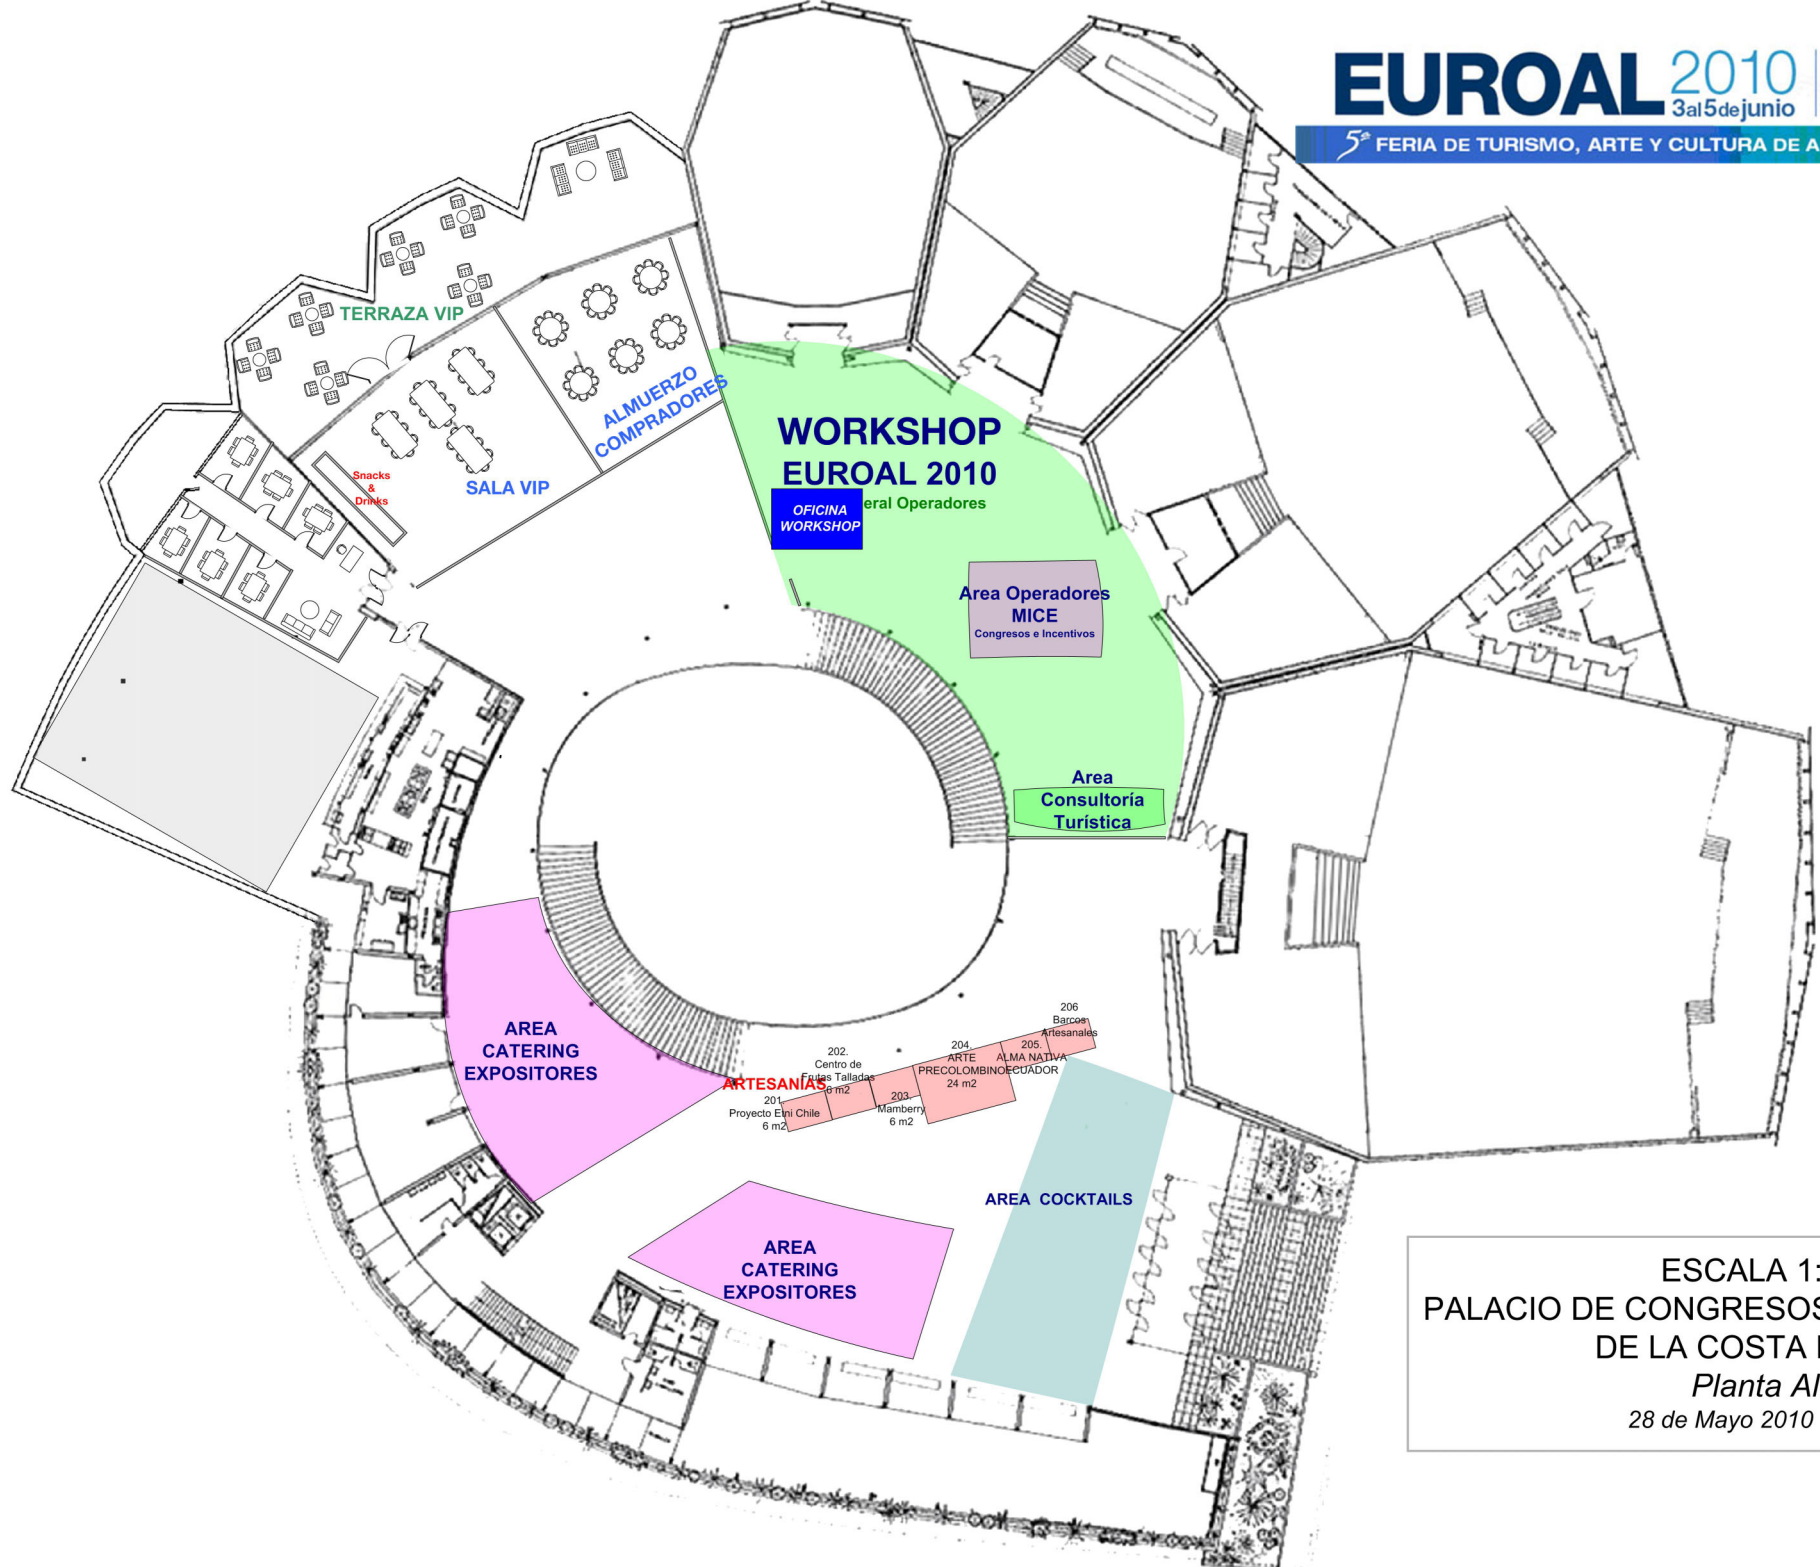

ESCALA 1:500 (escala no válida en pdf)
 PALACIO DE CONGRESOS Y EXPOSICIONES
 DE LA COSTA DELSOL
 Planta Baja
 Plano Provisional - 28 Mayo 2010 12.00h

ESCALA 1:500
PALACIO DE CONGRESOS Y EXPOSICIONES
DE LA COSTA DEL SOL
Planta Alta
28 de Mayo 2010 12.00Hs